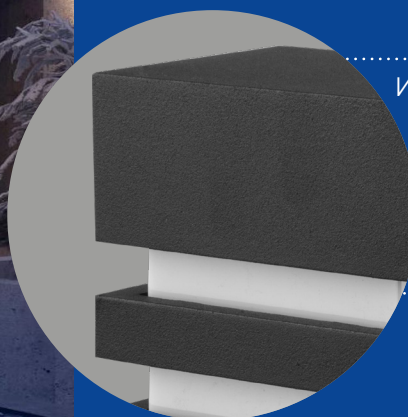

Ландшафтно-архитектурные светильники серии «Киото»

Feron

Материал: алюминий, пластик

IP54

230V

-40...
+40°C

под лампу
GX53

DH0604 арт. 51334
LxWxH,мм (110x103x110)

DH0605 арт. 51335
LxWxH,мм (110x103x110)

DH0606 арт. 51336
LxWxH,мм (110x103x110)

под лампу
E27

DH0601 арт. 11874
LxWxH,мм (120x80x245)

DH0602 арт. 11876
LxWxH,мм (120x80x245)

С помощью светильников серии «Киото» можно подсветить фасад загородного дома или беседку в зоне отдыха, также они отлично впишутся в жилом помещении в стиле Loft.

Инновационная технология порошкового нанесения краски делает покрытие устойчивым к коррозии и механическим повреждениям.

Feron.ru