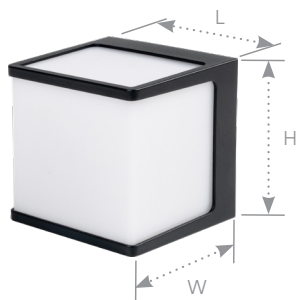

Ландшафтно-архитектурные светильники серии «Киото»

Feron

Материал: алюминий, пластик

IP54

230V

-40...
+40°C

под лампу
GX53

DH0604 арт. 51334
LxWxH,мм (110x103x110)

DH0605 арт. 51335
LxWxH,мм (110x103x110)

DH0606 арт. 51336
LxWxH,мм (110x103x110)

под лампу
E27

DH0601 арт. 11874
LxWxH,мм (120x80x245)

DH0602 арт. 11876
LxWxH,мм (120x80x245)

С помощью светильников серии «Киото» можно подсветить фасад загородного дома или беседку в зоне отдыха, также они отлично впишутся в жилом помещении в стиле Loft.