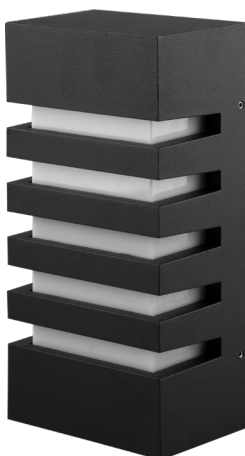

Ландшафтно-архитектурные светильники серии «Киото»

Feron

Материал: алюминий, пластик

IP54

230V

-40...
+40°C

под лампу
GX53

DH0604 арт. 51334
LxWxH,мм (110x103x110)

DH0605 арт. 51335
LxWxH,мм (110x103x110)

DH0606 арт. 51336
LxWxH,мм (110x103x110)

под лампу
E27

DH0601 арт. 11874
LxWxH,мм (120x80x245)

DH0602 арт. 11876
LxWxH,мм (120x80x245)

С помощью светильников серии «Киото» можно подсветить фасад загородного дома или беседку в зоне отдыха, также они отлично впишутся в жилом помещении в стиле Loft.